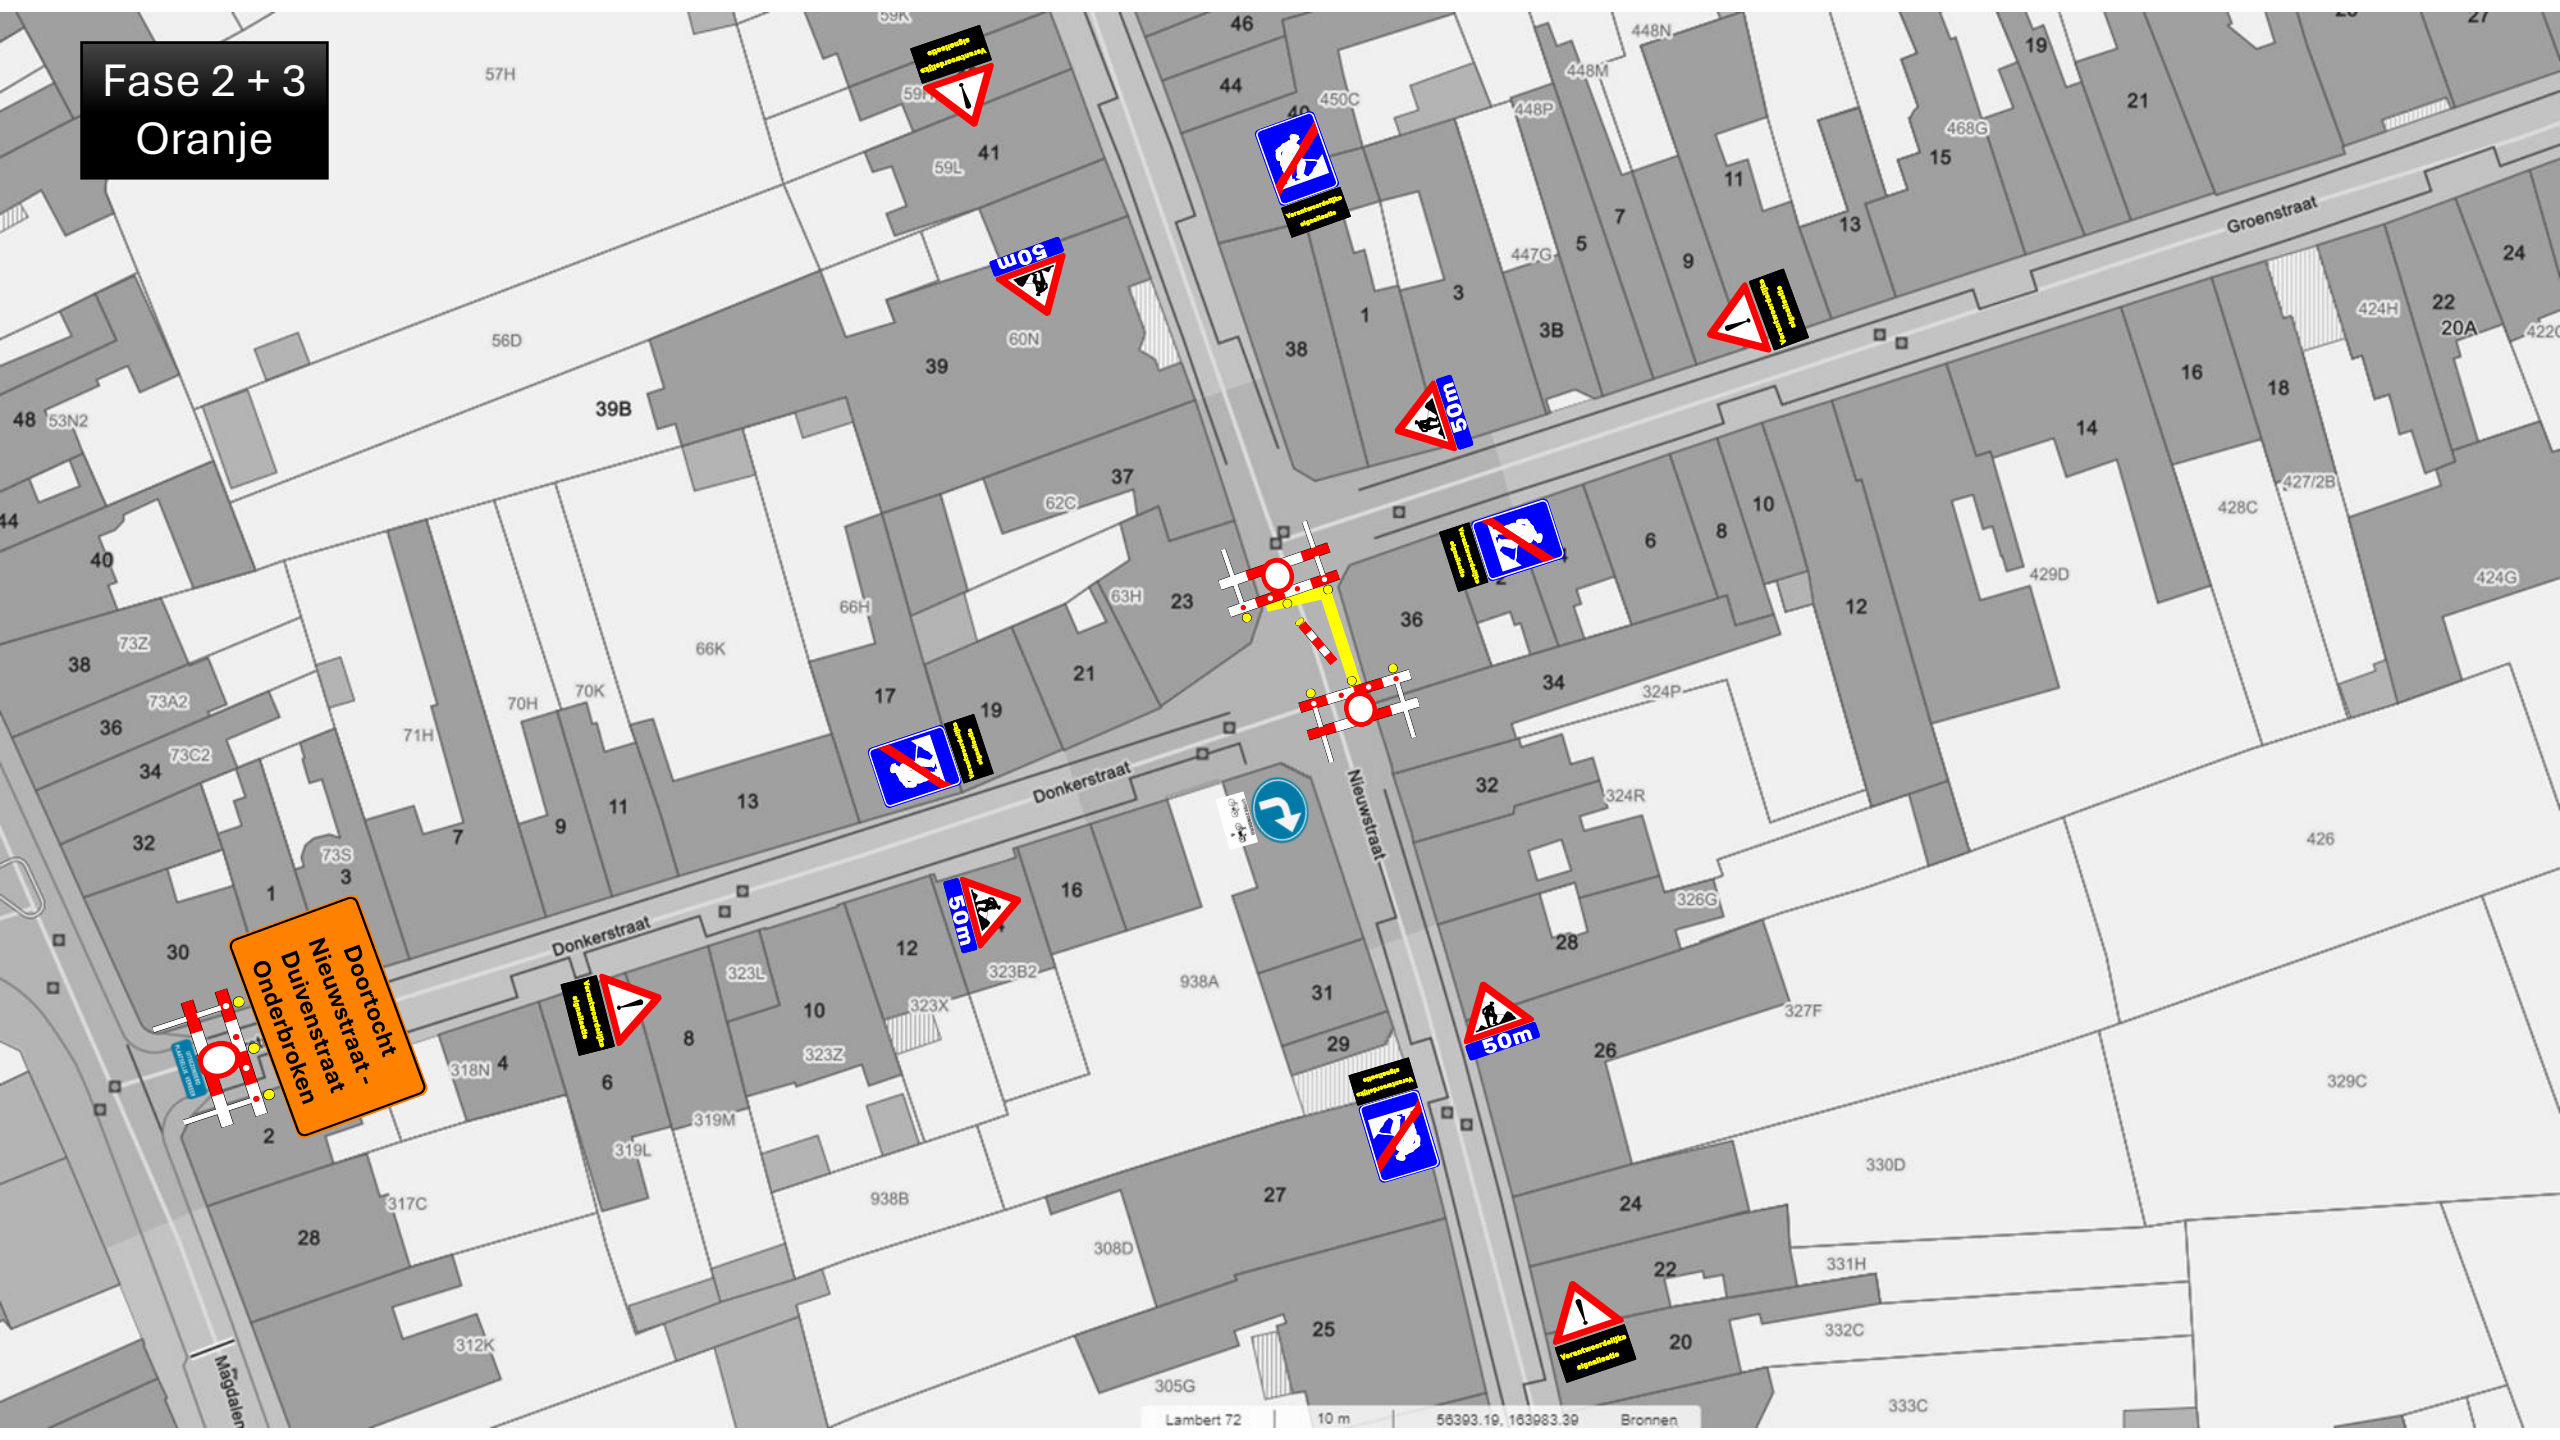

WERIK-01-EVP19-00_Kruispunt Nieuwstraat

Fase 1-A Rood

Fase 1-B Rood

Fase 2 + 3
Oranje

Doortocht
Nieuwstraat -
Onderbroken

Fase 2+3
Groen

Fase 2 + 3
Oranje + Groen

Fase 4 Roze