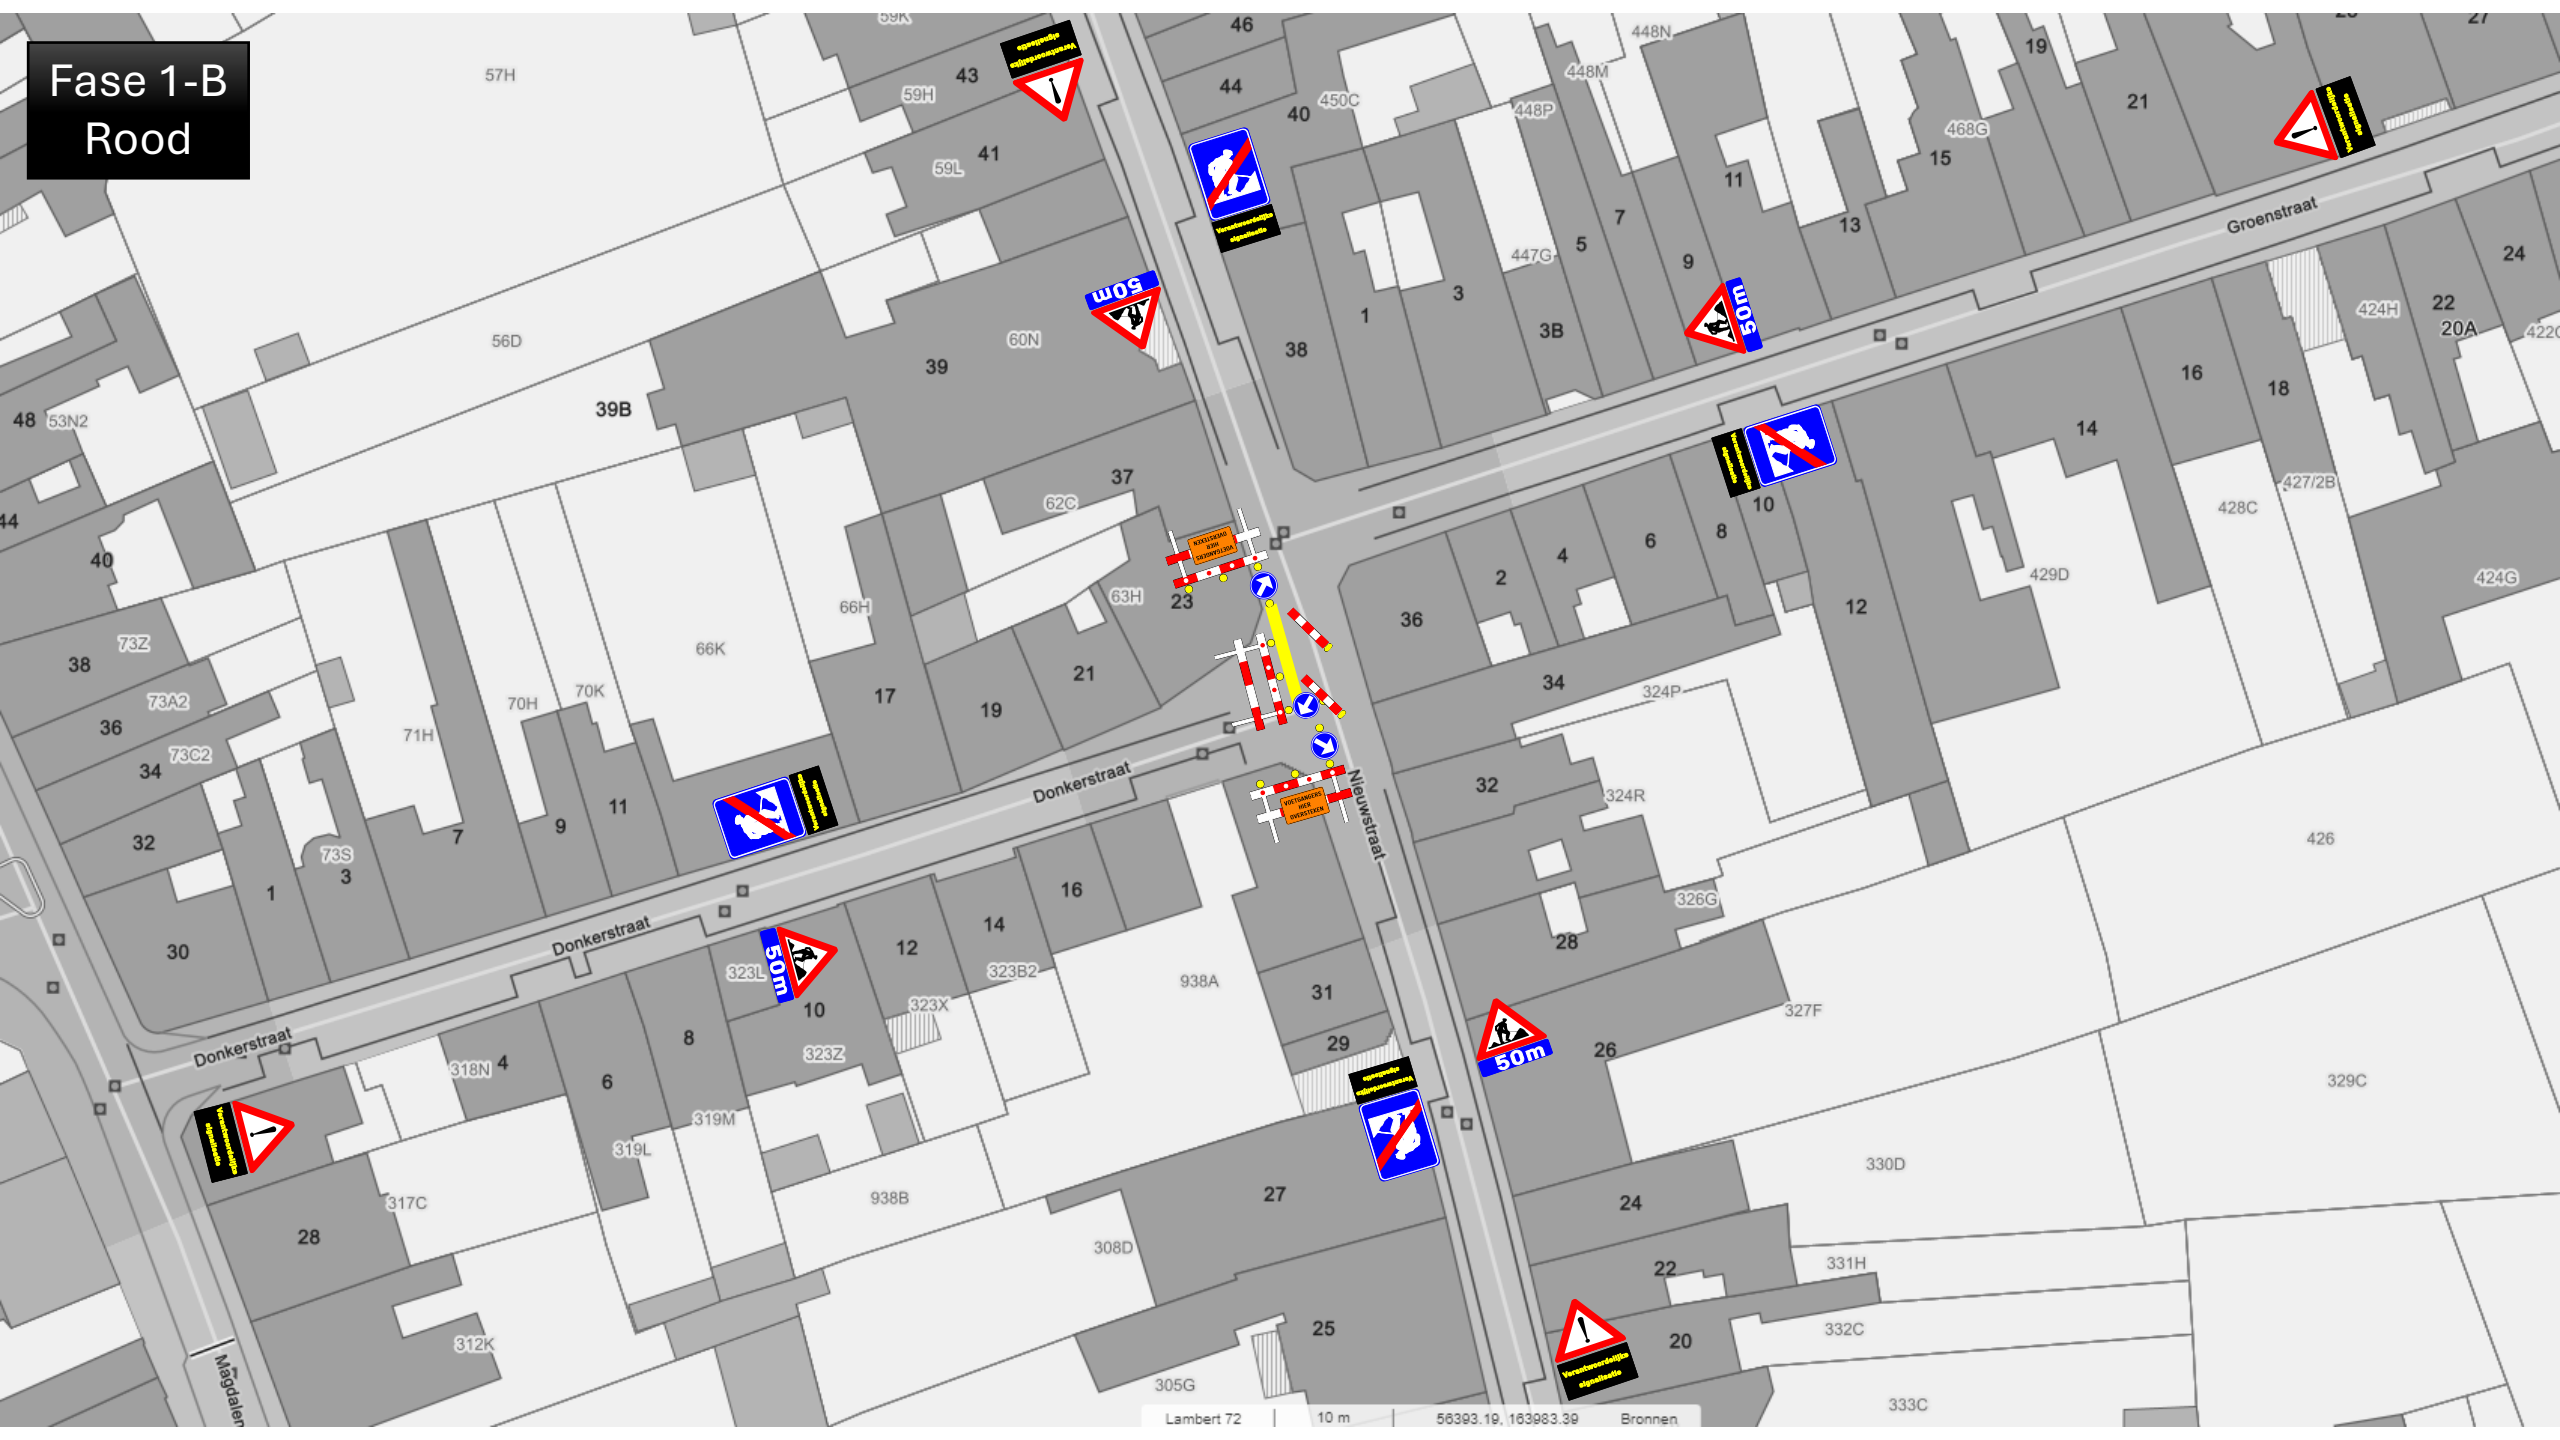

WERIK-01-EVP19-00_Kruispunt Nieuwstraat

Fase 1-A Rood

Fase 1-B Rood

Fase 2 + 3
Oranje

Doortocht
Nieuwstraat -
Onderbroken

Fase 2+3
Groen

Fase 2 + 3
Oranje + Groen

Fase 4 Roze