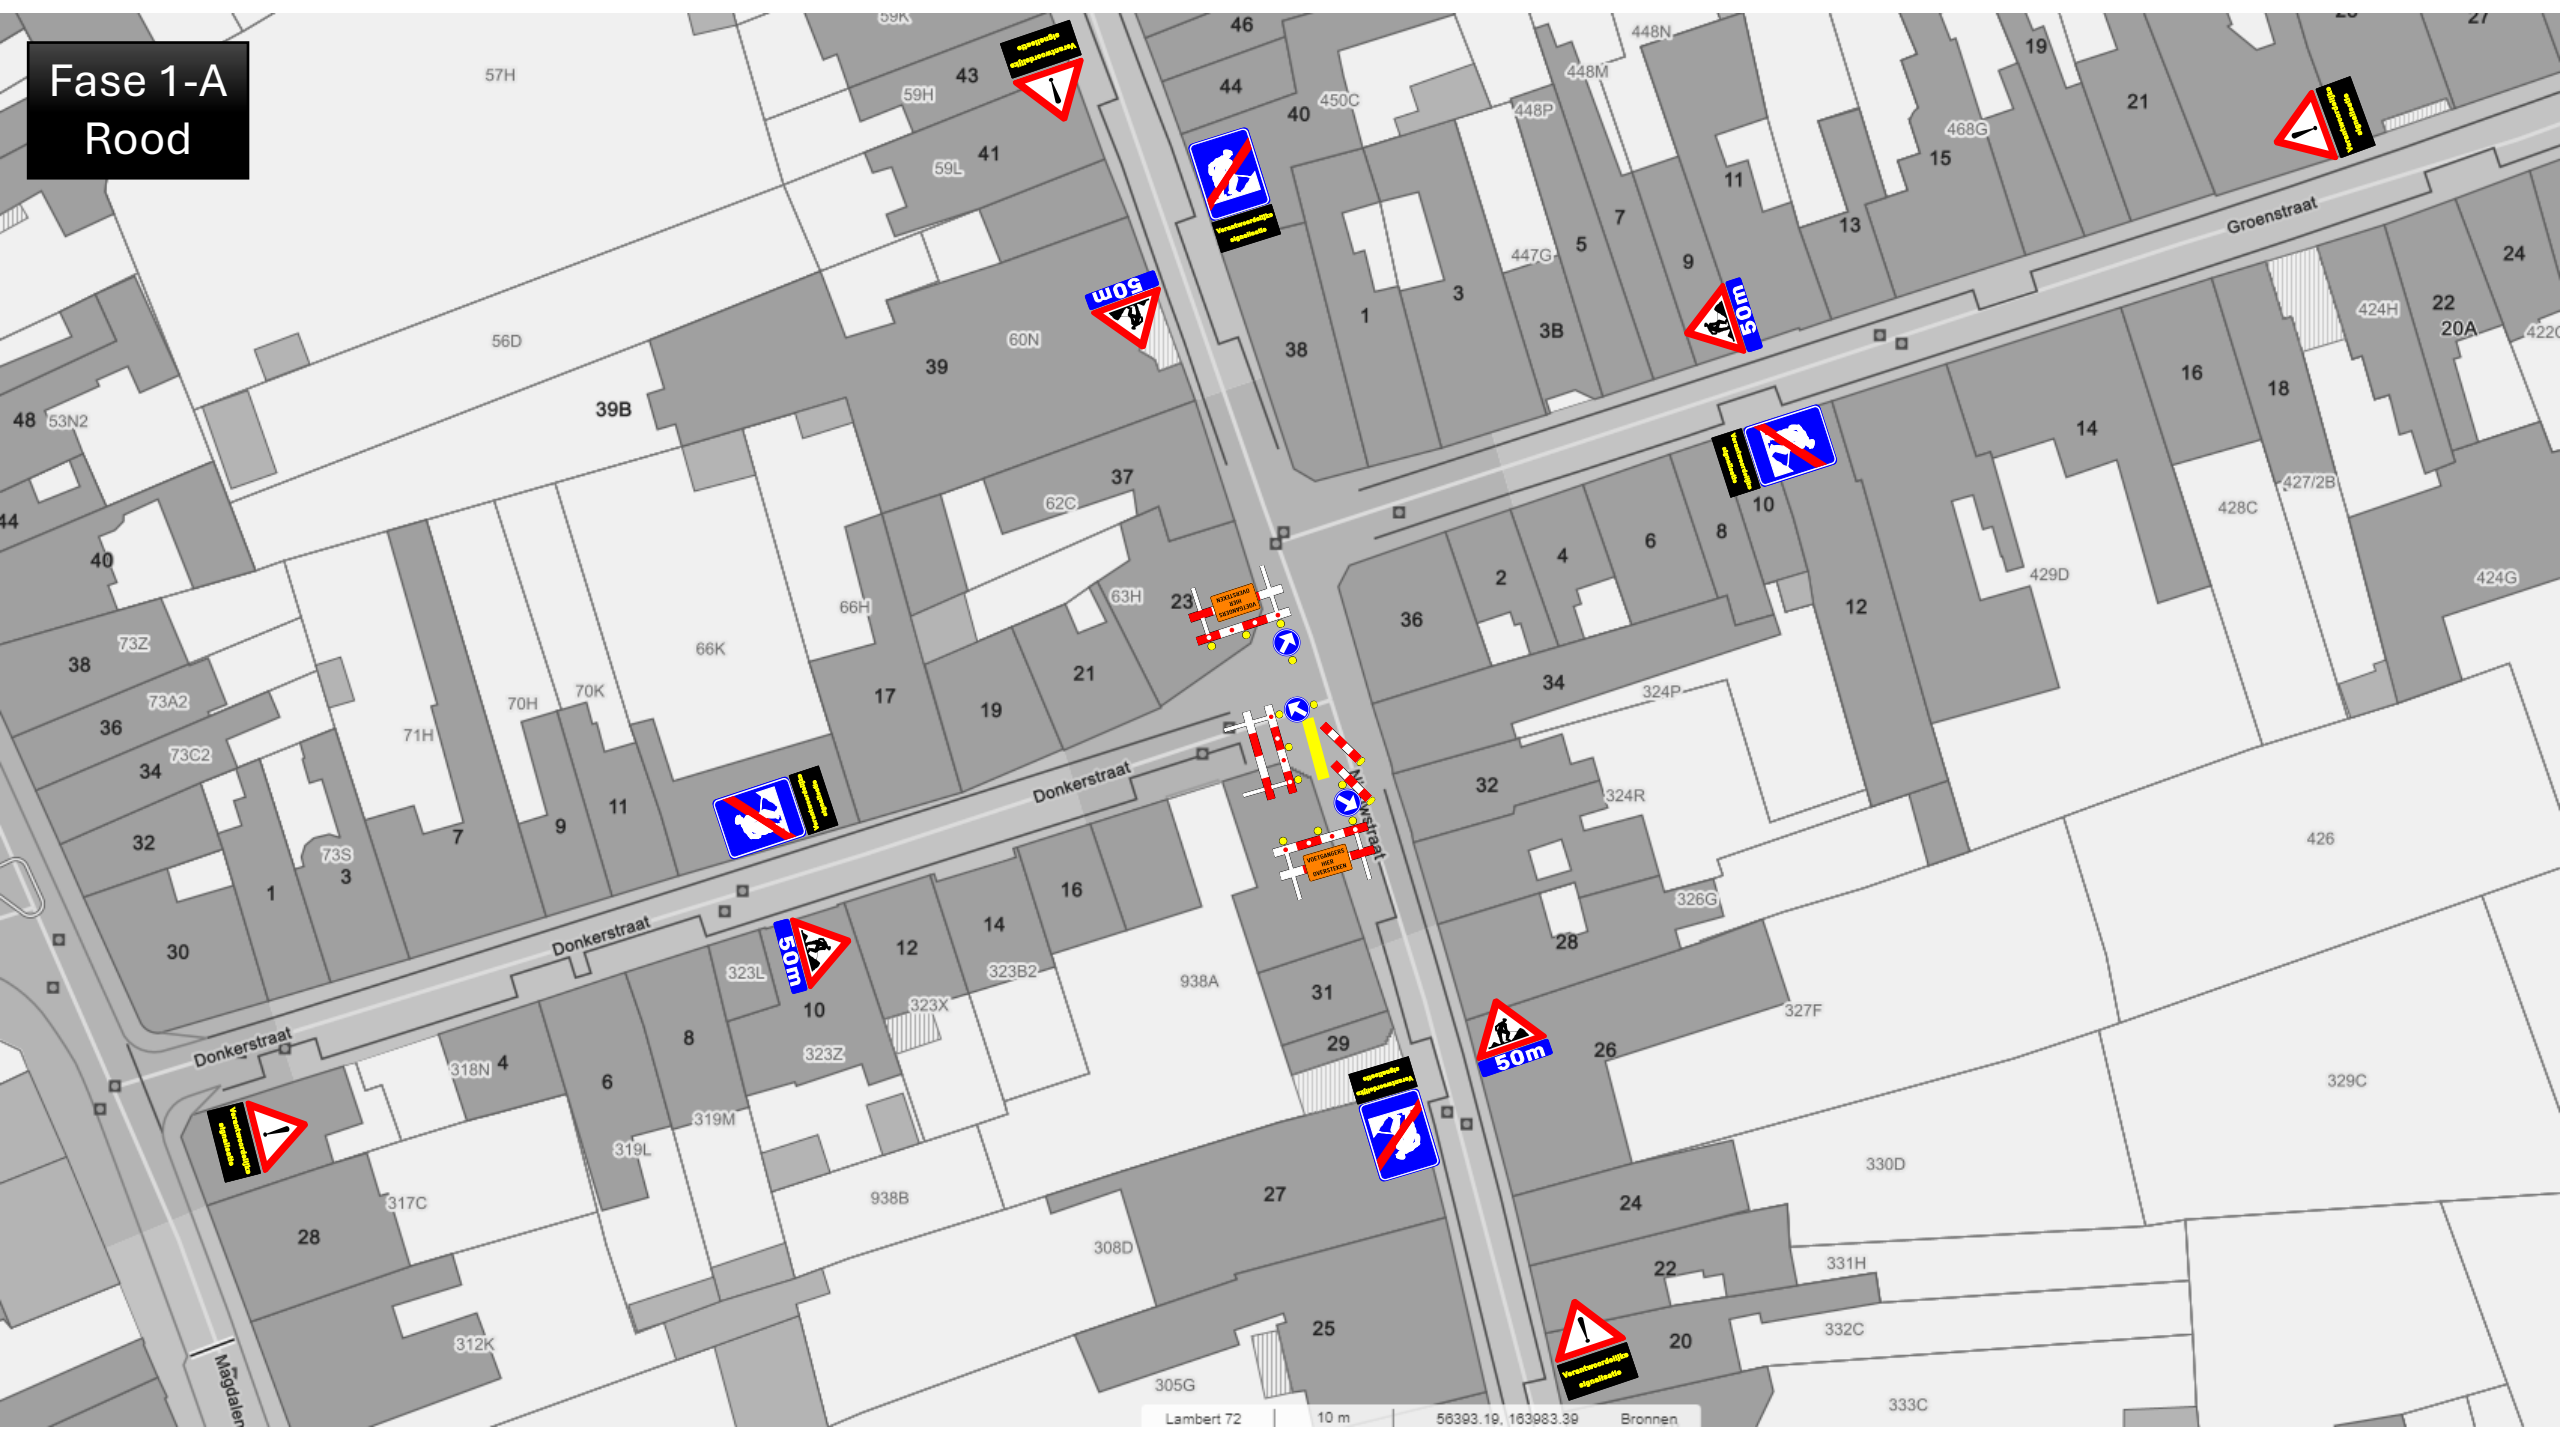

WERIK-01-EVP19-00_Kruispunt Nieuwstraat

Fase 1-A Rood

Fase 1-B Rood

Fase 2 + 3
Oranje

Doortocht
Nieuwstraat -
Onderbroken

Fase 2+3
Groen

Fase 2 + 3
Oranje + Groen

Fase 4 Roze