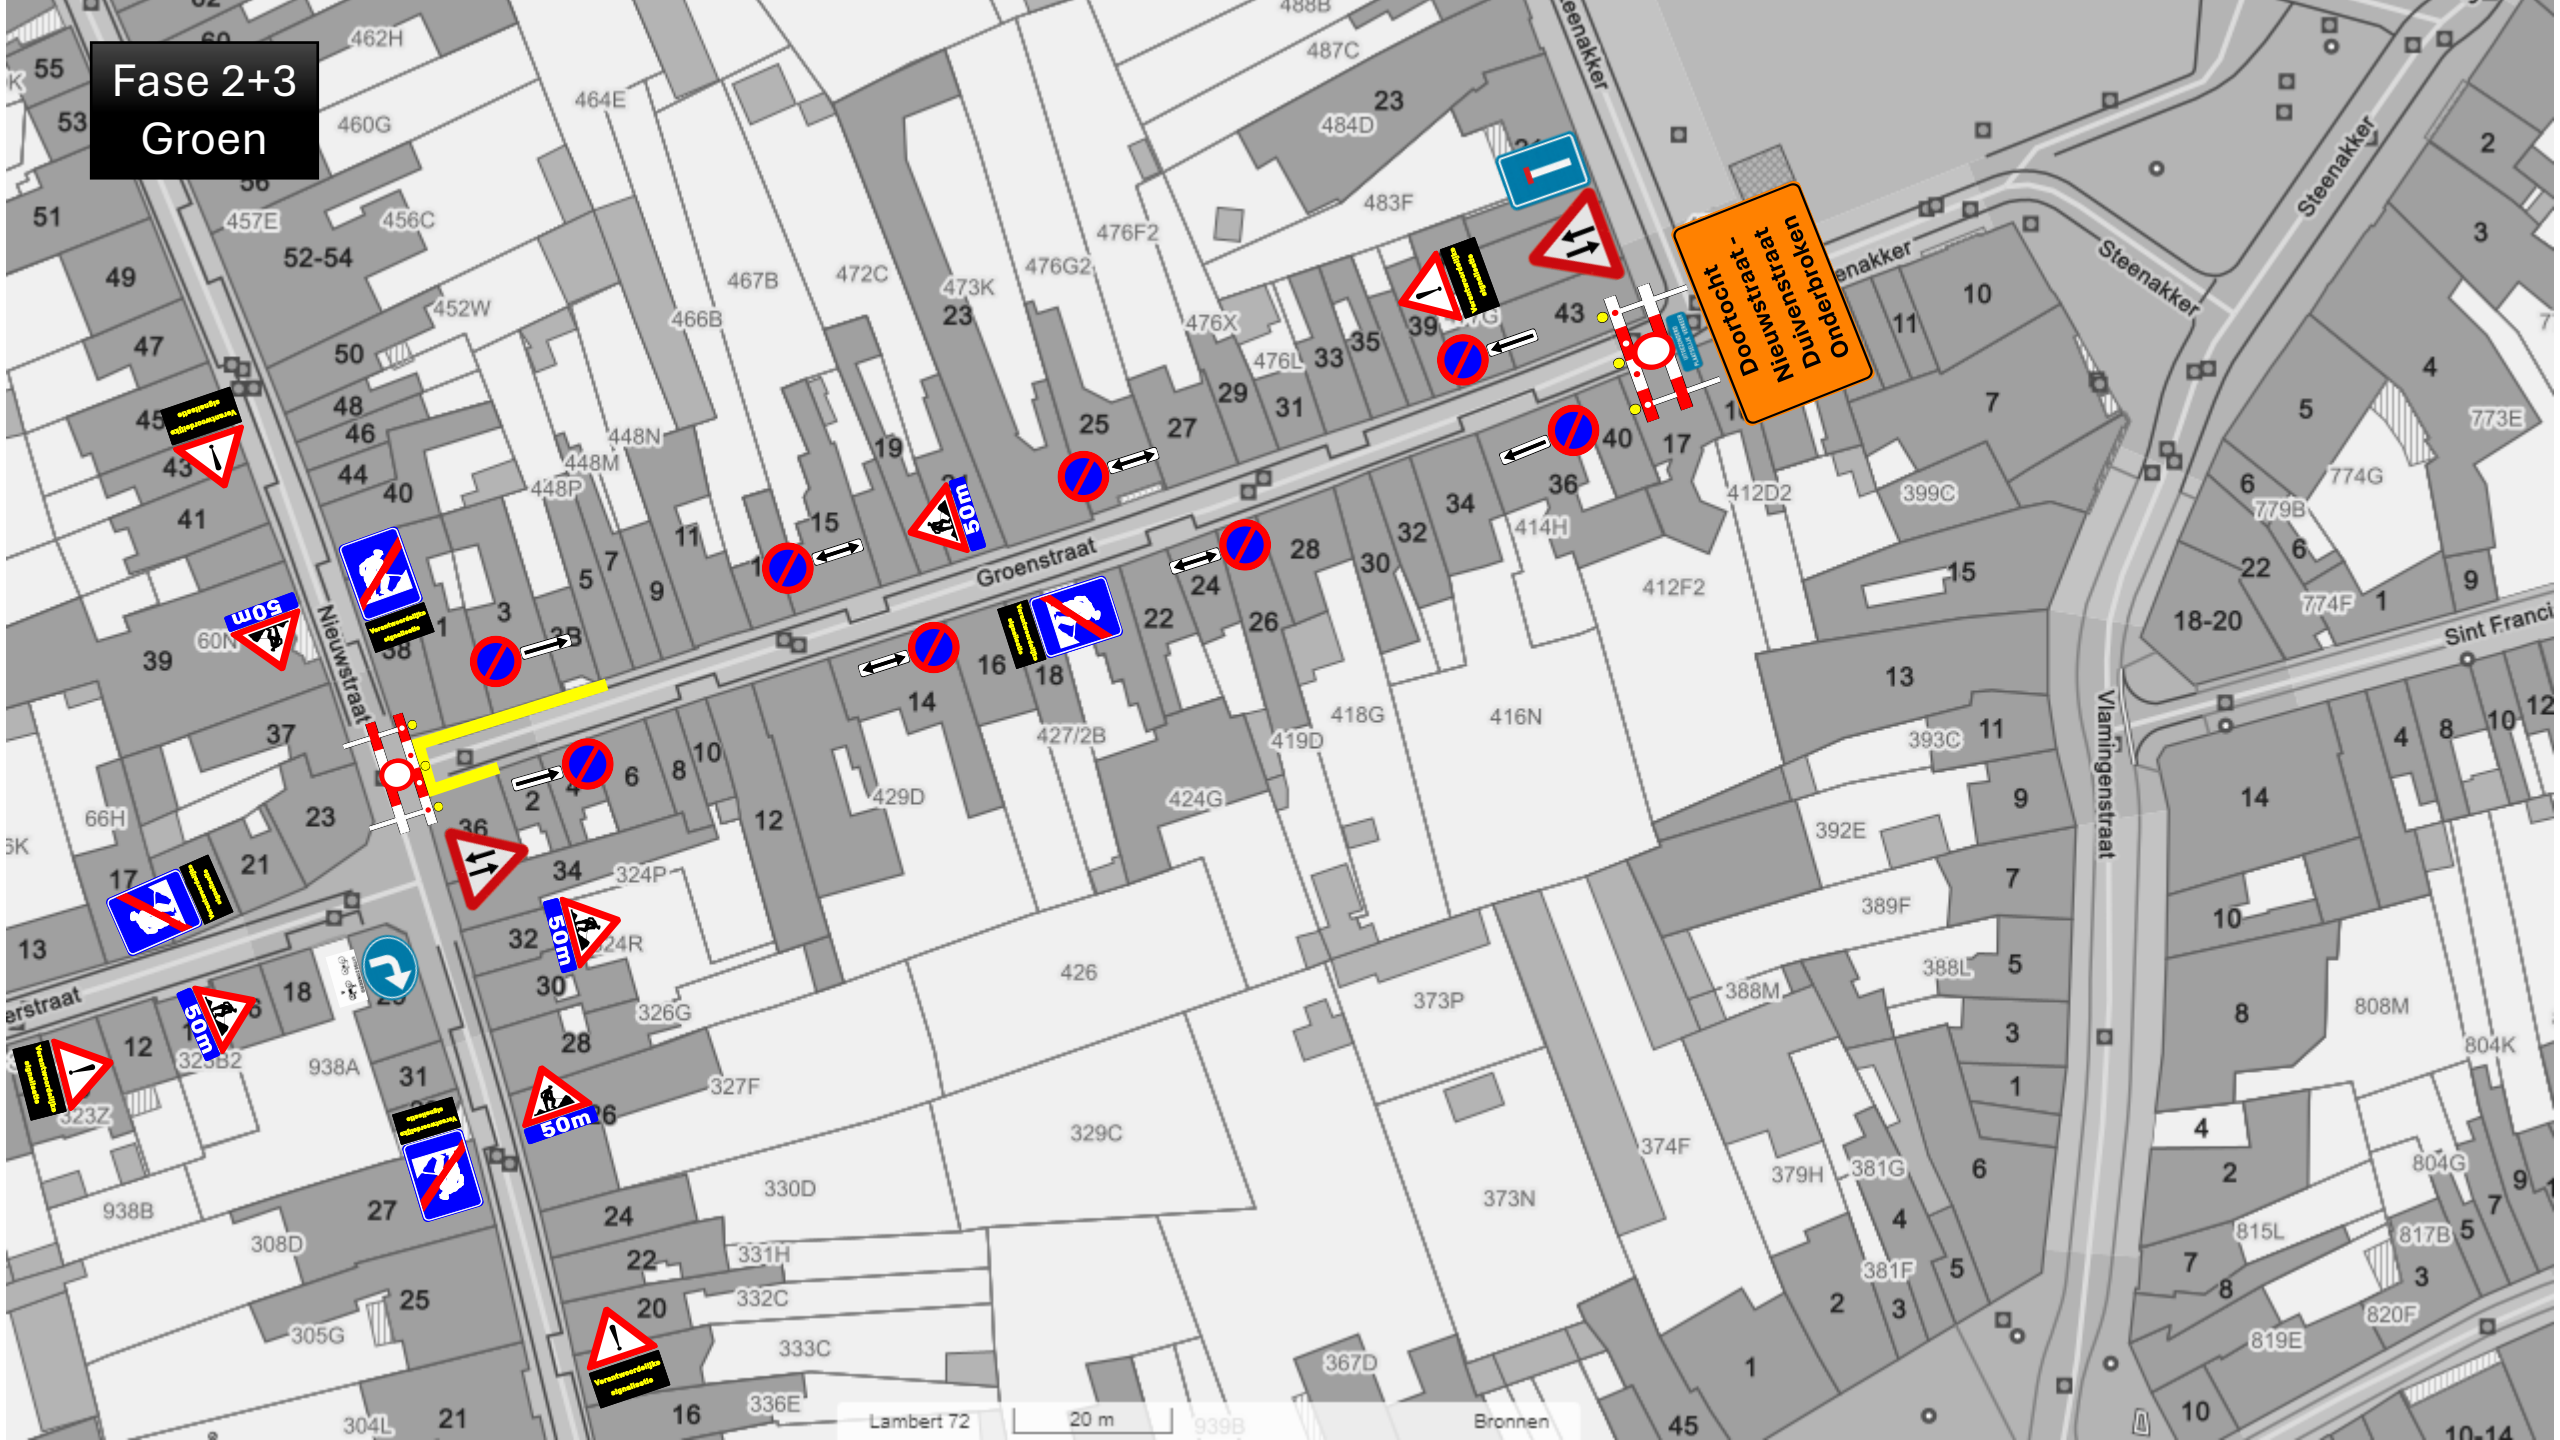

WERIK-01-EVP19-00_Kruispunt Nieuwstraat

Fase 1-A Rood

Fase 1-B Rood

Fase 2 + 3
Oranje

Doortocht
Nieuwstraat -
Onderbroken

Fase 2+3
Groen

Fase 2 + 3
Oranje + Groen

Fase 4 Roze